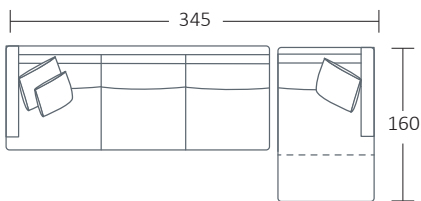

L 264 x D 102 x H 89  
Grand

L 215 x D 102 x H 89  
4 Seater

L 185 x D 102 x H 89  
3 Seater

L 155 x D 102 x H 89  
2 Seater

L 90 x D 102 x H 89  
Chair

L 80 x D 60 x H 44  
Ottoman

DIMENSIONS (CM)

L 252 x D 102 x H 89  
Grand 1 arm (LF/RF)

L 203 x D 102 x H 89  
4 Seater 1 Arm (LF/RF)

L 173 x D 102 x H 89  
3 Seater 1 Arm (LF/RF)

L 143 x D 102 x H 89  
2 Seater 1 Arm (LF/RF)

L 150 x D 120 x H 89  
Angle Chaise (LF/RF)

L 93 x D 160 x H 89  
Chaise (LF/RF)

L 102 x D 102 x H 89  
Corner (LF/RF)

L 190 x D 102 x H 89  
4 Seater Bench

L 160 x D 102 x H 89  
3 Seater Bench

L 130 x D 102 x H 89  
2 Seater Bench

MODULAR EXAMPLES

COMBINATION 1  
Grand 1 arm (LF/RF)  
Chaise (LF/RF)

COMBINATION 2  
3 Seater 1 Arm (LF/RF)  
Angle Chaise (LF/RF)

COMBINATION 3  
Angle Chaise (LF/RF)  
Angle Chaise (LF/RF)