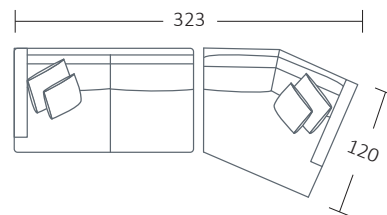

L 264 x D 102 x H 89  
Grand

L 215 x D 102 x H 89  
4 Seater

L 185 x D 102 x H 89  
3 Seater

L 155 x D 102 x H 89  
2 Seater

L 90 x D 102 x H 89  
Chair

L 80 x D 60 x H 44  
Ottoman

DIMENSIONS (CM)

L 252 x D 102 x H 89  
Grand 1 arm (LF/RF)

L 203 x D 102 x H 89  
4 Seater 1 Arm (LF/RF)

L 173 x D 102 x H 89  
3 Seater 1 Arm (LF/RF)

L 143 x D 102 x H 89  
2 Seater 1 Arm (LF/RF)

L 150 x D 120 x H 89  
Angle Chaise (LF/RF)

L 93 x D 160 x H 89  
Chaise (LF/RF)

L 102 x D 102 x H 89  
Corner (LF/RF)

L 190 x D 102 x H 89  
4 Seater Bench

L 160 x D 102 x H 89  
3 Seater Bench

L 130 x D 102 x H 89  
2 Seater Bench

MODULAR EXAMPLES

COMBINATION 1  
Grand 1 arm (LF/RF)  
Chaise (LF/RF)

COMBINATION 2  
3 Seater 1 Arm (LF/RF)  
Angle Chaise (LF/RF)

COMBINATION 3  
Angle Chaise (LF/RF)  
Angle Chaise (LF/RF)