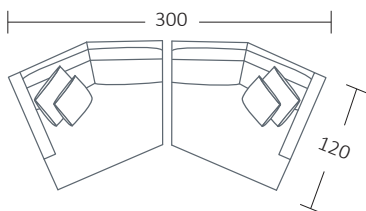

L 264 x D 102 x H 89  
Grand

L 215 x D 102 x H 89  
4 Seater

L 185 x D 102 x H 89  
3 Seater

L 155 x D 102 x H 89  
2 Seater

L 90 x D 102 x H 89  
Chair

L 80 x D 60 x H 44  
Ottoman

DIMENSIONS (CM)

L 252 x D 102 x H 89  
Grand 1 arm (LF/RF)

L 203 x D 102 x H 89  
4 Seater 1 Arm (LF/RF)

L 173 x D 102 x H 89  
3 Seater 1 Arm (LF/RF)

L 143 x D 102 x H 89  
2 Seater 1 Arm (LF/RF)

L 150 x D 120 x H 89  
Angle Chaise (LF/RF)

L 93 x D 160 x H 89  
Chaise (LF/RF)

L 102 x D 102 x H 89  
Corner (LF/RF)

L 190 x D 102 x H 89  
4 Seater Bench

L 160 x D 102 x H 89  
3 Seater Bench

L 130 x D 102 x H 89  
2 Seater Bench

MODULAR EXAMPLES

COMBINATION 1  
Grand 1 arm (LF/RF)  
Chaise (LF/RF)

COMBINATION 2  
3 Seater 1 Arm (LF/RF)  
Angle Chaise (LF/RF)

COMBINATION 3  
Angle Chaise (LF/RF)  
Angle Chaise (LF/RF)