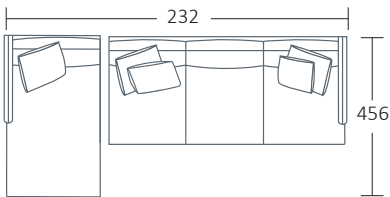

DIMENSIONS (CM)

L 246 x D 102 x H 82
4 Seater 1 Arm (LF/RF)

L 216 x D 102 x H 82
3.5 Seater 1 Arm (LF/RF)

L 186 x D 102 x H 82
3 Seater 1 Arm (LF/RF)

L 166 x D 102 x H 82
2.5 Seater 1 Arm (LF/RF)

L 146 x D 102 x H 82
2 Seater 1 Arm (LF/RF)

L 96 x D 153 x H 82
Large Chaise (LF/RF)

L 86 x D 153 x H 82
Medium Chaise (LF/RF)

L 102 x D 102 x H 82
Corner (LF/RF)

MODULAR EXAMPLES

COMBINATION 1
Medium Chaise (LF)
3 Seater 1 Arm (RF)

COMBINATION 2
3 Seater 1 Arm (LF)
Corner
3 Seater 1 Arm (RF)