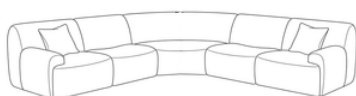

DIMENSIONS (CM)

**Armless**  
L 70 / 80 / 90 / 100 x D 95 x H 77cm

**1 Arm (LF/RF)**  
L 70 / 80 / 90 / 100 x D 95 x H 77cm

**Corner**  
L 80 x D 95 x H 77cm

**Ottoman**  
L 70 x D 74 / 84 / 94 / 104cm

**Terminal Chaise 70**  
L 124 x D 95 x H 70cm

**Terminal Chaise 80**  
L 134 x D 95 x H 80cm

**Terminal Chaise 90**  
L 144 x D 95 x H 90cm

**Armless Swivel**  
L 80 x D 95 x H 77cm

**Combination**  
1 Arm (LF)  
Armless  
Corner  
Armless  
1 Arm (RF)